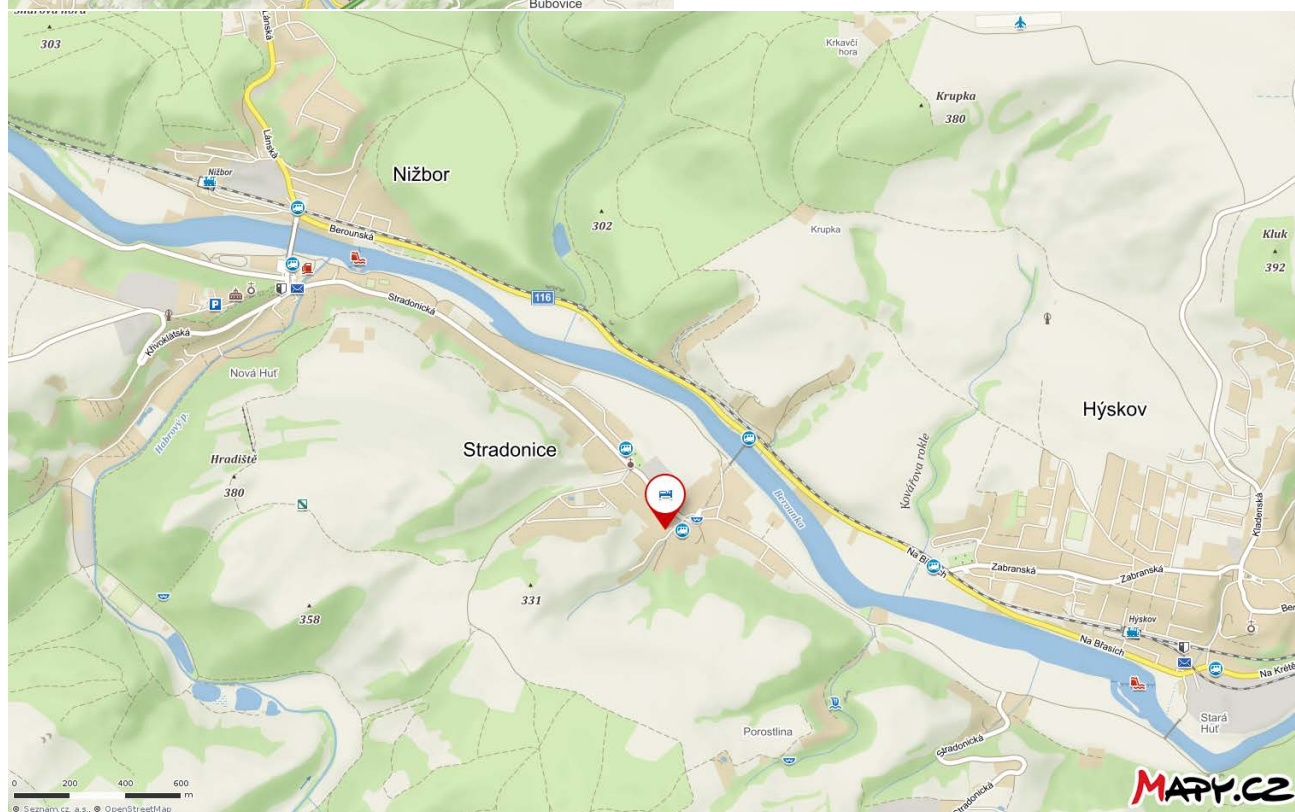

## Informace k soustředění

**Kdy:** 23. března 2018 od cca 16h – 25. března do cca 13hod (oběd)

**Kde:** Penzion Klamovka, Stradonice 3