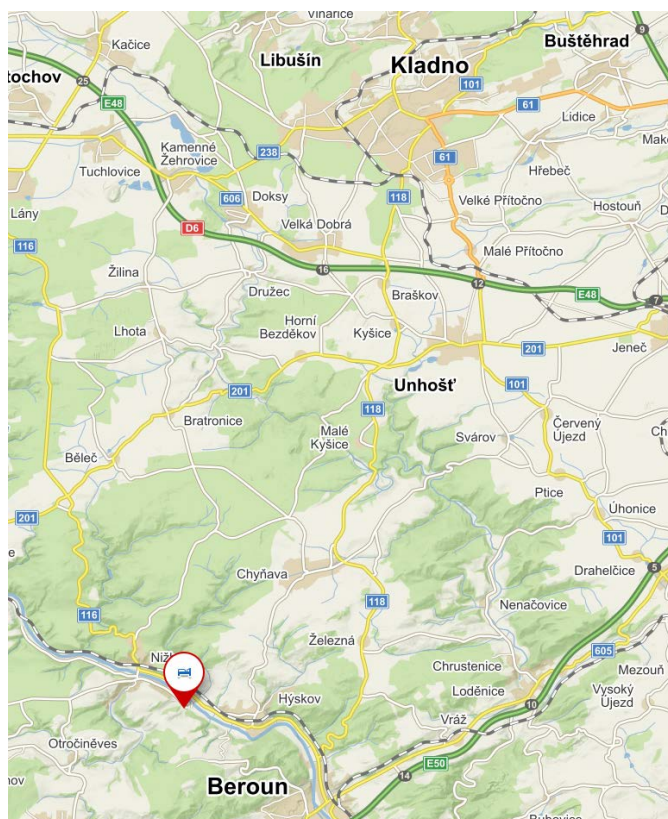

## Informace k soustředění

**Kdy:** 23. března 2018 od cca 16h – 25. března do cca 13hod (oběd)

**Kde:** Penzion Klamovka, Stradonice 3